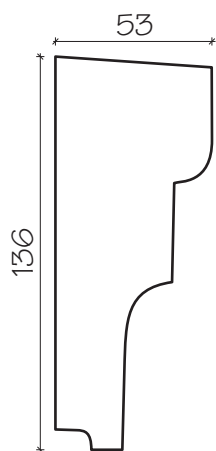

Cena brutto = cena netto + 23% VAT

www.gzymisy.pl

K&Z s.c.

32-082 Bolechowice, ul. Łąkowa 19, tel./fax (+48)-12 285.23.60, tel. (+48) 507.180.264, (+48) 507.180.265

Profil podparapetowy: PP1

PP1

Cena netto 1 mb: 39,40 PLN