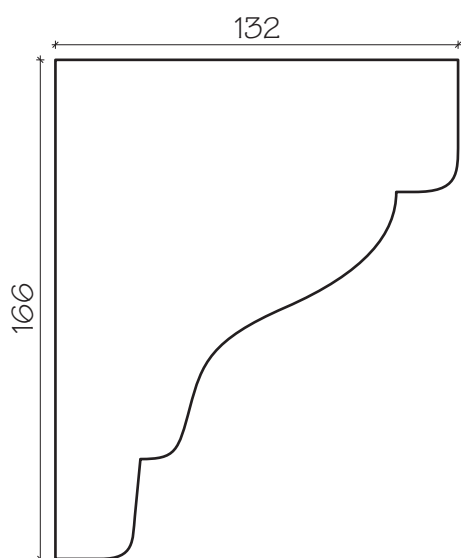

G2

Cena netto 1 mb: 54,24 PLN

Cena brutto = cena netto + 23% VAT

www.gzymsy.pl

K&Z s.c.

32-082 Bolechowice, ul. Łąkowa 19, tel./fax (+48)-12 285.23.60, tel. (+48) 507.180.264, (+48) 507.180.265

Gzyms: G3

Cena netto 1 mb: 60,90 PLN