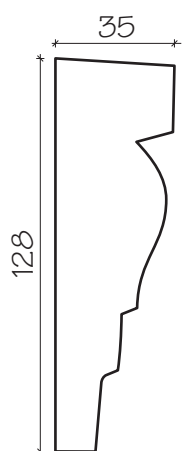

Profil otworowy: O9

O

Cena netto 1 mb: 23,90 PLN

Cena brutto = cena netto + 23% VAT

9

www.gzymisy.pl

K&Z s.c.

32-082 Bolechowice, ul. Łąkowa 19, tel./fax (+48)-12 285.23.60, tel. (+48) 507.180.264, (+48) 507.180.265