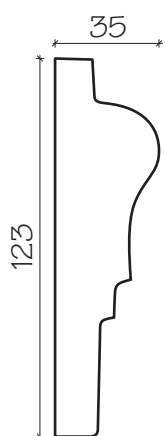

Cena brutto = cena netto + 23% VAT

4

www.gzymisy.pl

K&Z s.c.

32-082 Bolechowice, ul. Łąkowa 19, tel./fax (+48)-12 285.23.60, tel. (+48) 507.180.264, (+48) 507.180.265

Profil otworowy: 05

05

Cena netto 1 mb: 29,75 PLN