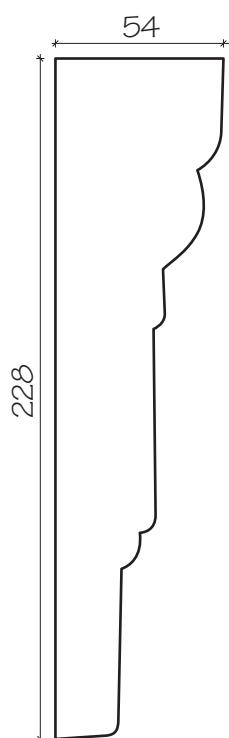

Cena brutto = cena netto + 23% VAT

9

www.gzymisy.pl

K&Z s.c.

32-082 Bolechowice, ul. Łąkowa 19, tel./fax (+48)-12 285.23.60, tel. (+48) 507.180.264, (+48) 507.180.265

Profil otworowy: O10

Cena netto 1 mb: 51,20 PLN