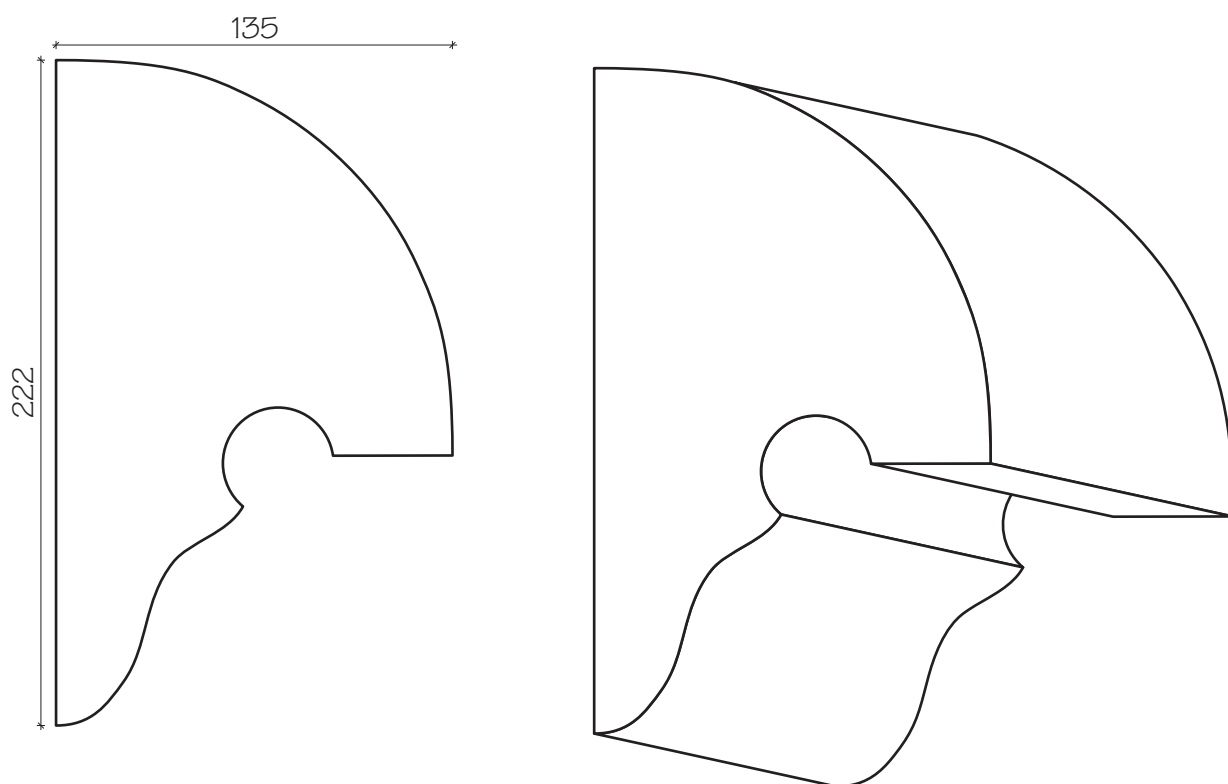

Gzyms: G4

G

4

Cena netto 1 mb: 68,42 PLN

Cena brutto = cena netto + 23% VAT

www.gzymsy.pl

K&Z s.c.

32-082 Bolechowice, ul. Łąkowa 19, tel./fax (+48)-12 285.23.60, tel. (+48) 507.180.264, (+48) 507.180.265