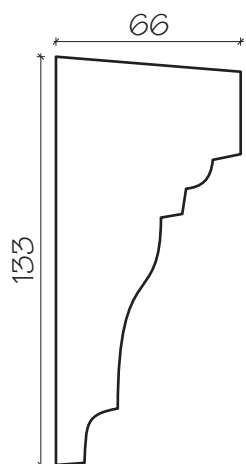

Profil podparapetowy: PP2

Cena netto 1 mb: 39,70 PLN

Cena brutto = cena netto + 23% VAT

www.gzymisy.pl

K&Z s.c.

32-082 Bolechowice, ul. Łąkowa 19, tel./fax (+48)-12 285.23.60, tel. (+48) 507.180.264, (+48) 507.180.265