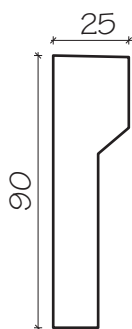

Cena brutto = cena netto + 23% VAT

6

www.gzymisy.pl

K&Z s.c.

32-082 Bolechowice, ul. Łąkowa 19, tel./fax (+48)-12 285.23.60, tel. (+48) 507.180.264, (+48) 507.180.265

Profil otworowy: 07

0

Cena netto 1 mb: 19,90 PLN