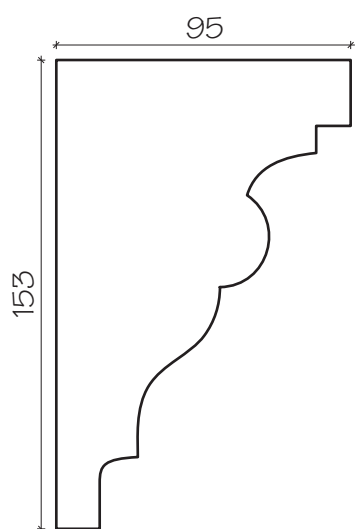

Gzyms: G2

G2

Cena netto 1 mb: 54,24 PLN

Cena brutto = cena netto + 23% VAT

www.gzymsy.pl

K&Z s.c.

32-082 Bolechowice, ul. Łąkowa 19, tel./fax (+48)-12 285.23.60, tel. (+48) 507.180.264, (+48) 507.180.265