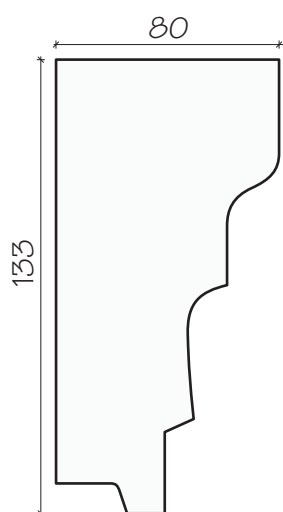

Profil podparapetowy: PP4

PP4

Cena netto 1 mb: 52,40 PLN

Cena brutto = cena netto + 23% VAT

www.gzymisy.pl

K&Z s.c.

32-082 Bolechowice, ul. Łąkowa 19, tel./fax (+48)-12 285.23.60, tel. (+48) 507.180.264, (+48) 507.180.265