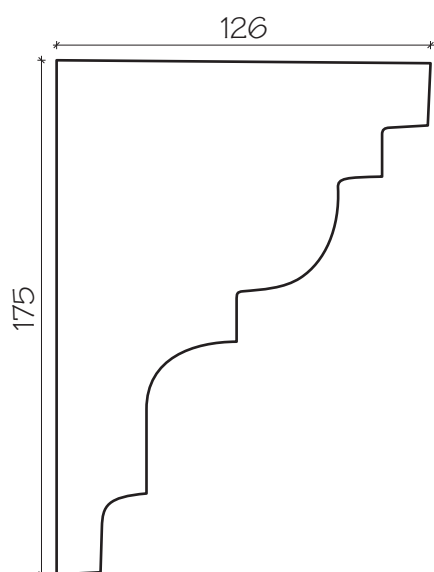

Gzyms: G1

G

Cena netto 1 mb: 65,00 PLN

Cena brutto = cena netto + 23% VAT

www.gzymsy.pl

K&Z s.c.

32-082 Bolechowice, ul. Łąkowa 19, tel./fax (+48)-12 285.23.60, tel. (+48) 507.180.264, (+48) 507.180.265