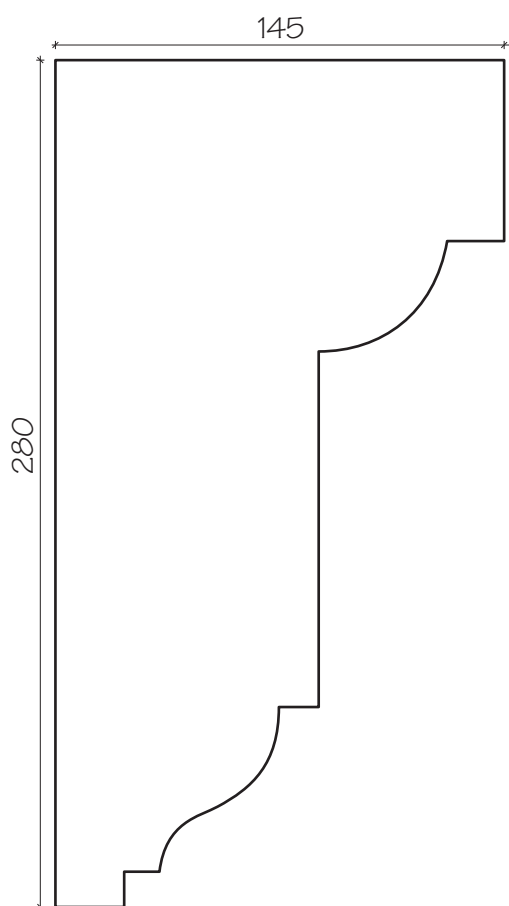

Gzyms: G7

brak w aktualnej ofercie

www.gzymsy.pl

K&Z s.c.

32-082 Bolechowice, ul. Łąkowa 19, tel./fax (+48)-12 285.23.60, tel. (+48) 507.180.264, (+48) 507.180.265