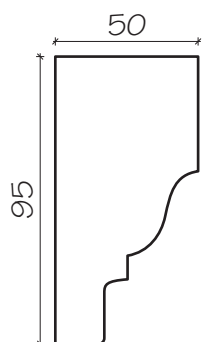

Profil podparapetowy: PP3

Cena netto 1 mb: 30,25 PLN

Cena brutto = cena netto + 23% VAT

www.gzymisy.pl

K&Z s.c.

32-082 Bolechowice, ul. Łąkowa 19, tel./fax (+48)-12 285.23.60, tel. (+48) 507.180.264, (+48) 507.180.265