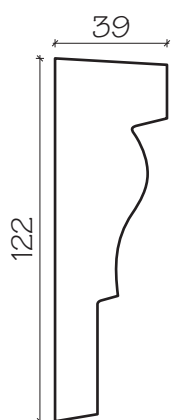

Profil otworowy: O6

O

Cena netto 1 mb: 31,75 PLN

Cena brutto = cena netto + 23% VAT

6

www.gzymisy.pl

K&Z s.c.

32-082 Bolechowice, ul. Łąkowa 19, tel./fax (+48)-12 285.23.60, tel. (+48) 507.180.264, (+48) 507.180.265