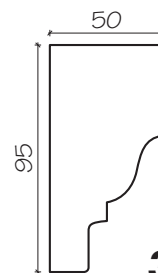

Profile podparapetowe

PP1

39,40 PLN
+ 23% VAT

PP2

39,70 PLN
+ 23% VAT

PP3

30,25 PLN
+ 23% VAT

PP4

52,40 PLN
+ 23% VAT