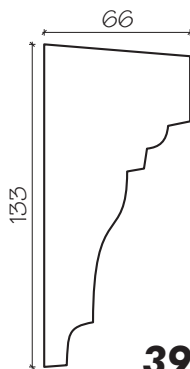

Profile podparapetowe

PP1

39,40 PLN
+ 23% VAT

PP2

39,70 PLN
+ 23% VAT

PP3

30,25 PLN
+ 23% VAT

PP4

52,40 PLN
+ 23% VAT