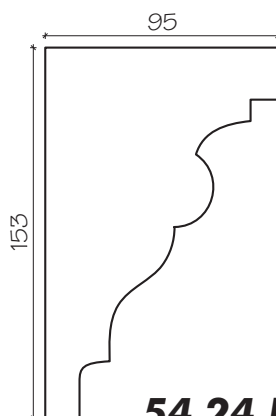

54,24 PLN
+ 23% VAT

G3