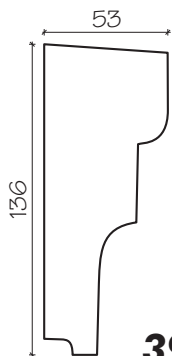

010

51,20 PLN
+ 23% VAT

www.gzymisy.pl

K&Z s.c.

32-082 Bolechowice, ul. Łąkowa 19, tel./fax (+48)-12 285.23.60, tel. (+48) 507.180.264, (+48) 507.180.265

Profile podparapetowe

PP1

39,40 PLN
+ 23% VAT