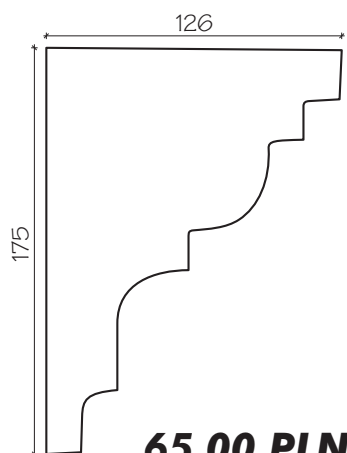

Gzysy

G1

65,00 PLN
+ 23% VAT

G2